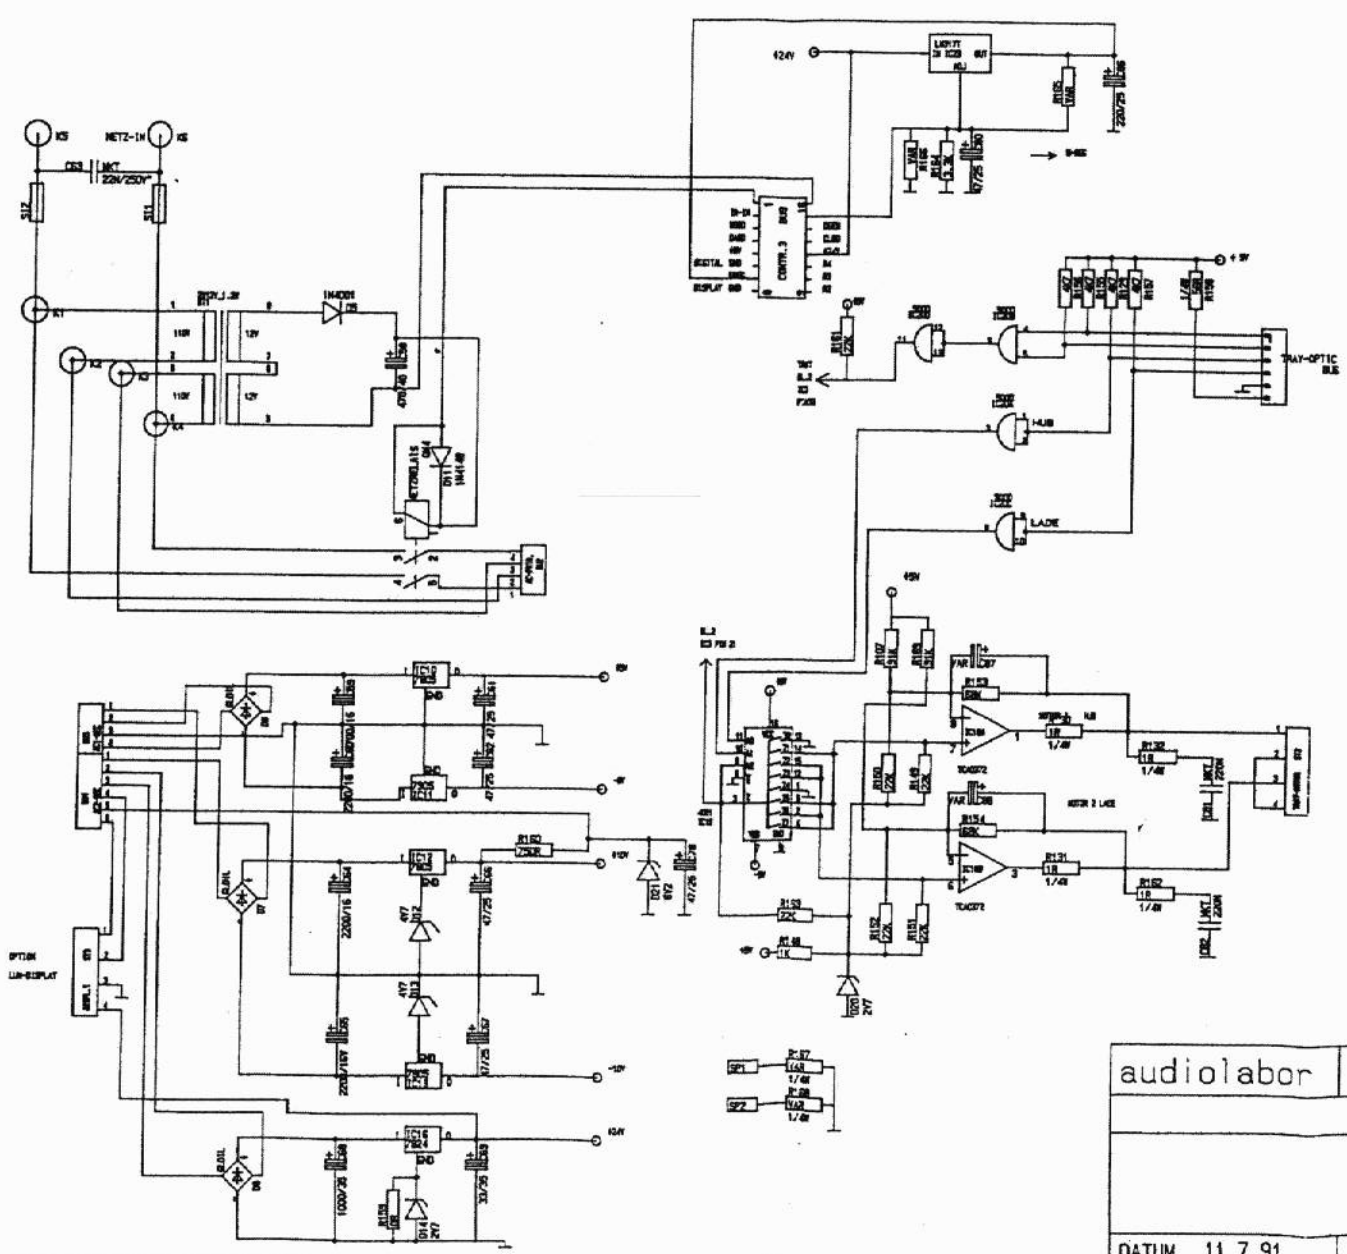

audiolabor	JKCDS
DATUM 11.7.91	BL. Nr. 1 von 4 BL.