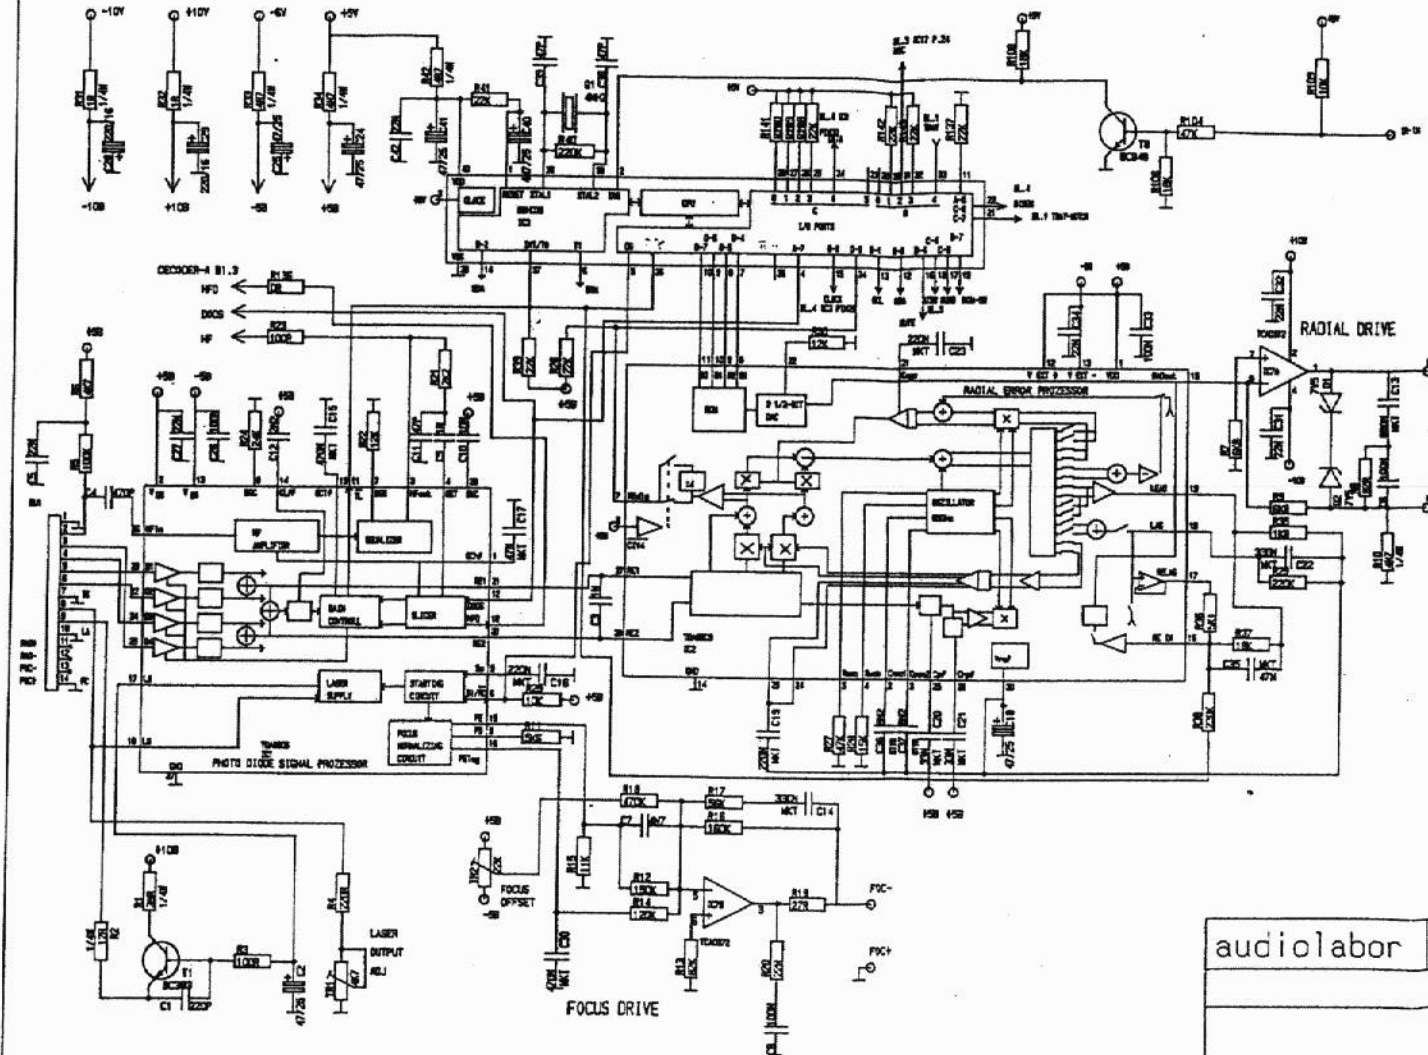

R 71,72, C 146 geändert 11.2.84 Pd

audiolabor	JKCDA
ANALOG STROMVERSORUNG EINSCHALTDelay	
DATUM 9.10.91	BL. Nr. 1 von 3 BL.

audiolabor	JKCDD
CD - DISPLAY - PLATINE	
DATUM 15.5.91	BL. Nr. 1 von 1 BL.

audiolabor	JKCDA
LOGIC-INTERFACE	
DATUM 29.5.91	BL. Nr. 2 van 3 BL.

audiolabor JKCD

D/A WANDLER

DATUM 17.10.91

BL. Nr. 3 von 3 BL.

audiolabor	JKCDS
SERVO 1	
DATUM 13.5.91	BL. Nr. 2 von 4 BL.

audiolabor	JKCDS
SERVO 2	
DATUM 13.5.91	BL. Nr. 3 von 4 BL.

audiolabor	JKCDS
DATUM 11.7.91	BL. Nr. 1 von 4 BL.