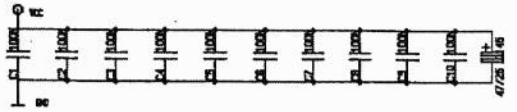

R 71,72, C 146 geändert 11.2.84 Pd

audiolabor	JKCDA
ANALOG STROMVERSORUNG EINSCHALTDelay	
DATUM 9.10.91	BL. Nr. 1 von 3 BL.

audiolabor	JKCDD
CD - DISPLAY - PLATINE	
DATUM 15.5.91	BL. Nr. 1 von 1 BL.

audiolabor	JKCDA
LOGIC-INTERFACE	
DATUM 29.5.91	BL. Nr. 2 van 3 BL.