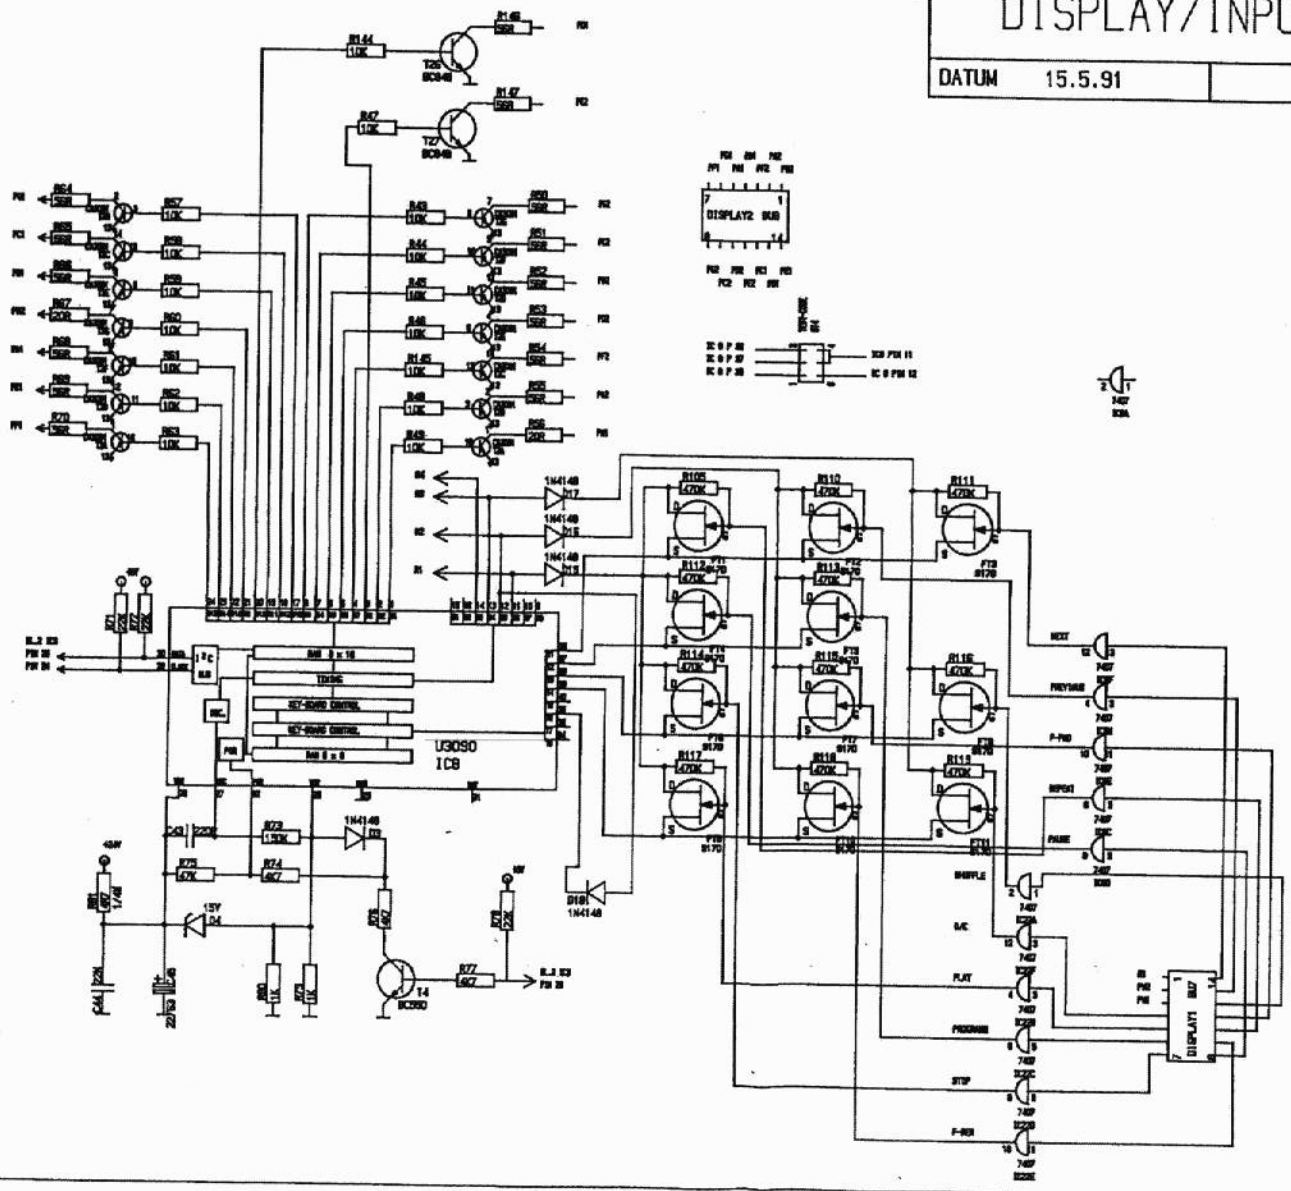

R 71,72, C 146 geändert 11.2.84 Pd

audiolabor	JKCDA
ANALOG STROMVERSORUNG EINSCHALTDelay	
DATUM 9.10.91	BL. Nr. 1 von 3 BL.

audiolabor	JKCDD
CD - DISPLAY - PLATINE	
DATUM 15.5.91	BL. Nr. 1 von 1 BL.

audiolabor	JKCDA
LOGIC-INTERFACE	
DATUM 29.5.91	BL. Nr. 2 van 3 BL.

audiolabor JKCD

D/A WANDLER

DATUM 17.10.91

BL. Nr. 3 von 3 BL.

audiolabor	JKCDS
SERVO 1	
DATUM 13.5.91	BL. Nr. 2 von 4 BL.

audiolabor	JKCDS
SERVO 2	
DATUM 13.5.91	BL. Nr. 3 von 4 BL.

audiolabor	JKCDS
DATUM 11.7.91	BL. Nr. 1 von 4 BL.