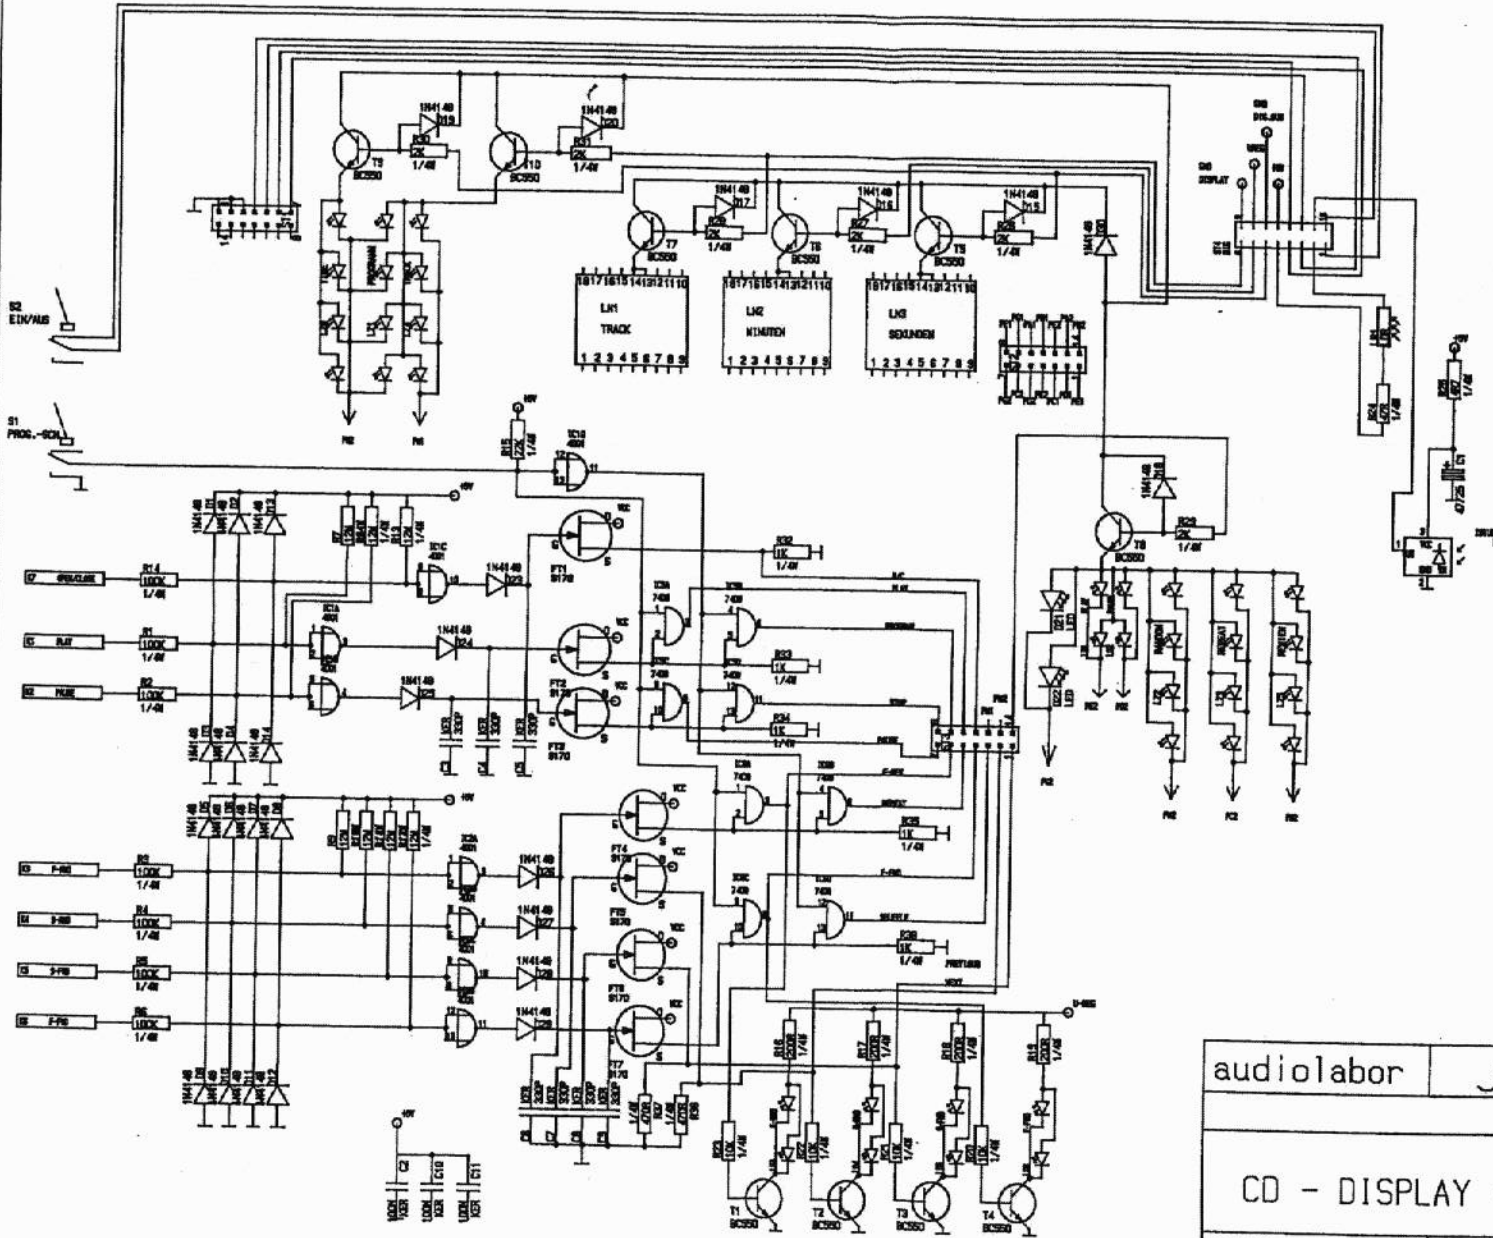

R 71,72, C 146 geändert 11.2.84 Pd

audiolabor	JKCDA
ANALOG STROMVERSORUNG EINSCHALTDelay	
DATUM 9.10.91	BL. Nr. 1 von 3 BL.

audiolabor	JKCDD
CD - DISPLAY - PLATINE	
DATUM 15.5.91	BL. Nr. 1 von 1 BL.

audiolabor	JKCDA
LOGIC-INTERFACE	
DATUM 29.5.91	BL. Nr. 2 van 3 BL.

audiolabor JKCD

D/A WANDLER

DATUM 17.10.91

BL. Nr. 3 von 3 BL.

audiolabor	JKCDS
SERVO 1	
DATUM 13.5.91	BL. Nr. 2 von 4 BL.

audiolabor	JKCDS
SERVO 2	
DATUM 13.5.91	BL. Nr. 3 von 4 BL.

audiolabor	JKCDS
DATUM 11.7.91	BL. Nr. 1 von 4 BL.