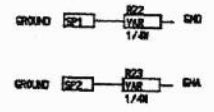

R 71,72, C 146 geändert 11.2.84 Pd

audiolabor	JKCDA
ANALOG STROMVERSORUNG EINSCHALTDelay	
DATUM 9.10.91	BL. Nr. 1 von 3 BL.

audiolabor	JKCDD
CD - DISPLAY - PLATINE	
DATUM 15.5.91	BL. Nr. 1 von 1 BL.

audiolabor	JKCDA
LOGIC-INTERFACE	
DATUM 29.5.91	BL. Nr. 2 van 3 BL.