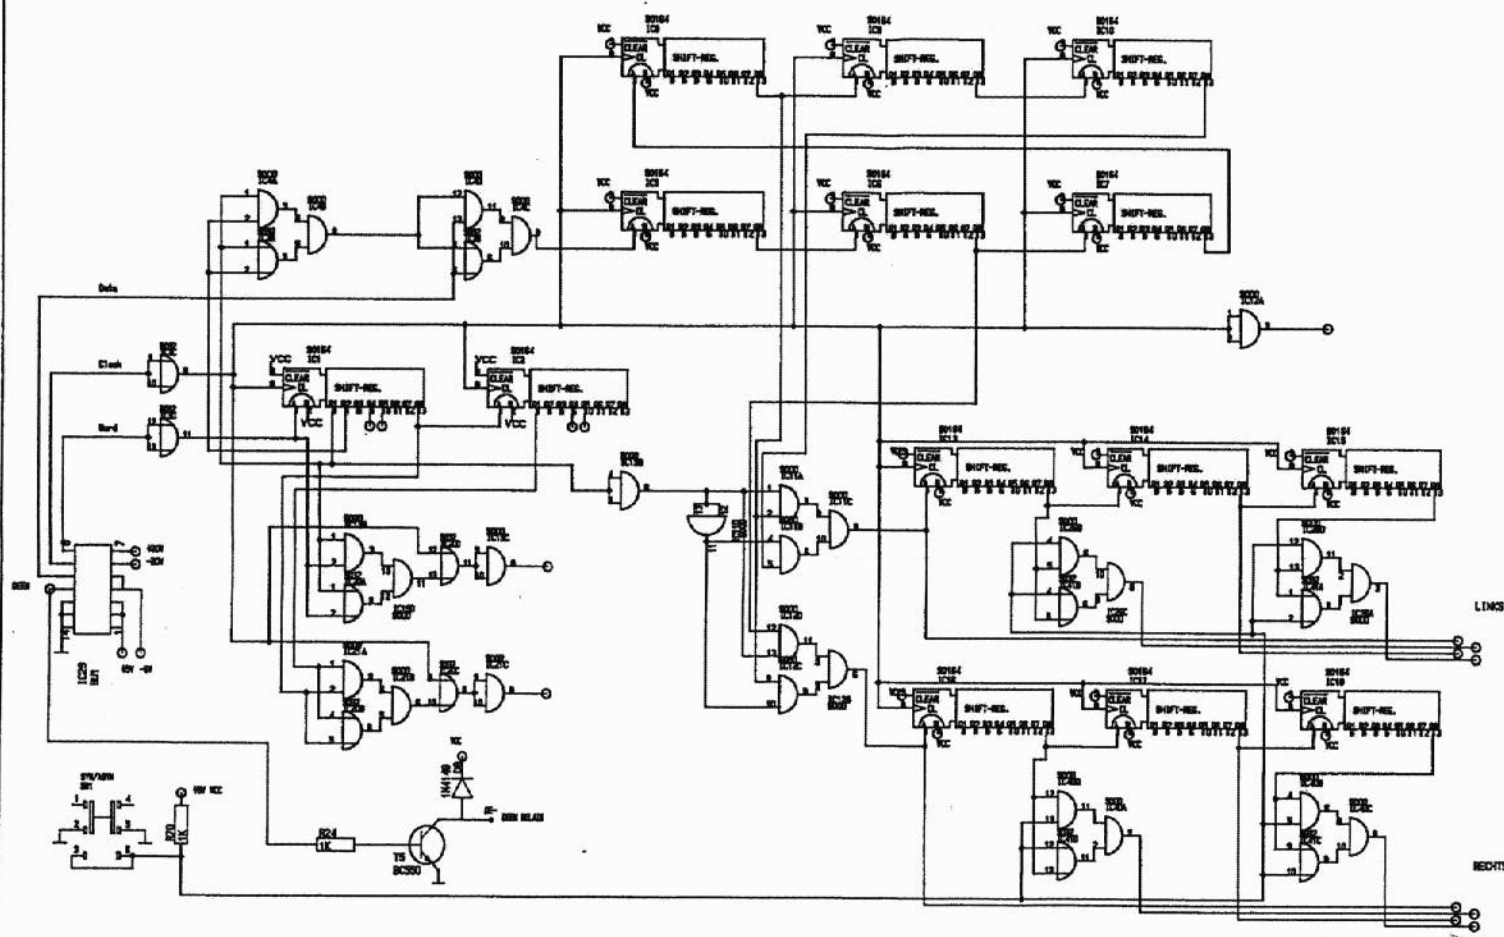

R 71,72, C 146 geändert 11.2.84 Pd

audiolabor	JKCDA
ANALOG STROMVERSORUNG EINSCHALTDelay	
DATUM 9.10.91	BL. Nr. 1 von 3 BL.

audiolabor	JKCDD
CD - DISPLAY - PLATINE	
DATUM 15.5.91	BL. Nr. 1 von 1 BL.

audiolabor	JKCDA
LOGIC-INTERFACE	
DATUM 29.5.91	BL. Nr. 2 van 3 BL.

audiolabor JKCD

D/A WANDLER

DATUM 17.10.91

BL. Nr. 3 von 3 BL.

audiolabor	JKCDS
SERVO 1	
DATUM 13.5.91	BL. Nr. 2 von 4 BL.

audiolabor	JKCDS
SERVO 2	
DATUM 13.5.91	BL. Nr. 3 von 4 BL.

audiolabor	JKCDS
DATUM 11.7.91	BL. Nr. 1 von 4 BL.