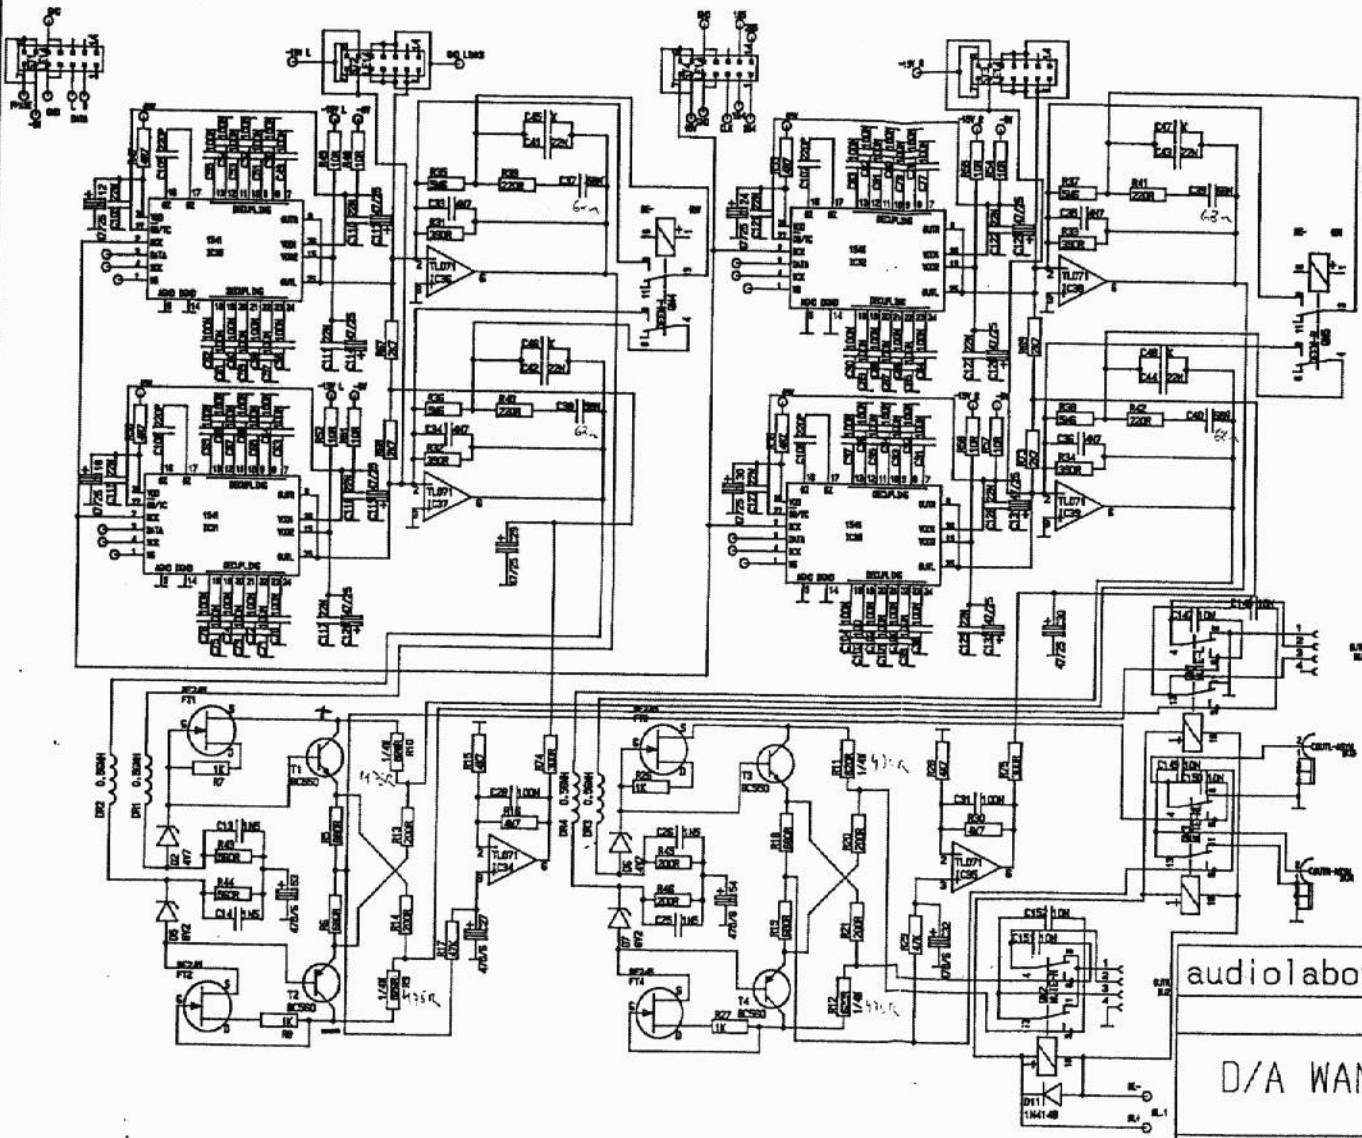

R 71,72, C 146 geändert 11.2.84 Pd

audiolabor	JKCDA
ANALOG STROMVERSORUNG EINSCHALTDelay	
DATUM 9.10.91	BL. Nr. 1 von 3 BL.

audiolabor	JKCDD
CD - DISPLAY - PLATINE	
DATUM 15.5.91	BL. Nr. 1 von 1 BL.

audiolabor	JKCDA
LOGIC-INTERFACE	
DATUM 29.5.91	BL. Nr. 2 van 3 BL.

audiolabor JKCD

D/A WANDLER

DATUM 17.10.91

BL. Nr. 3 von 3 BL.

audiolabor	JKCDS
SERVO 1	
DATUM 13.5.91	BL. Nr. 2 von 4 BL.

audiolabor	JKCDS
SERVO 2	
DATUM 13.5.91	BL. Nr. 3 von 4 BL.

audiolabor	JKCDS
DATUM 11.7.91	BL. Nr. 1 von 4 BL.